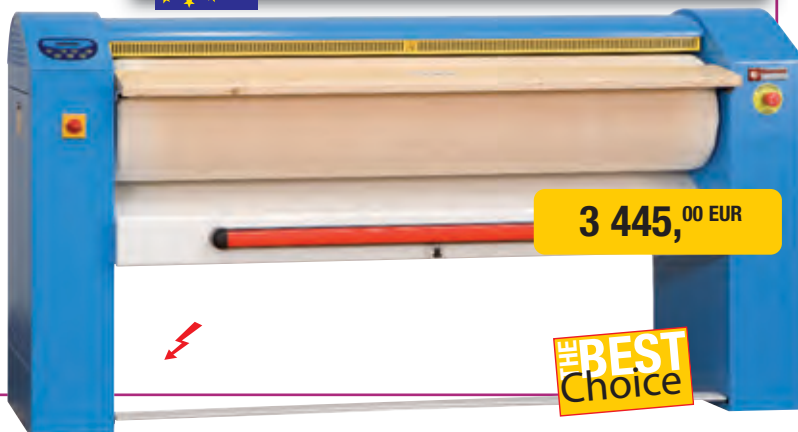

### SL7-XT

**Essiccatoio per biancheria 7 Kg "inox-titanium", con condensatore**

- Cesto in acciaio inox AISI 304, porta reversibile.
  - Sistema di asciugatura "BUTTERFLY".
  - Molteplici programmi memorizzati, con funzione "MEMORY".
  - Display per la visualizzazione di tutte le informazioni relative ai programmi, richiesta di pulizia filtro, svuotamento della tanica del condensatore, ecc.
- mm 595x595xh850 - 2,8kW - 230V/1

### M1500/25-C

**Mangano elettrico**

- Larghezza cilindro 1500 mm, diam. 250 mm, velocità di stiro 1-6 metri/min. (+/- 35 kg/h).
  - Comando elettronico a tasti sensitivi.
  - Regolatore "automatico" di velocità, di temperature e raffreddamento del cilindro.
  - Protezione dita e tasto arresto d'urgenza.
  - Telaio in acciaio inox (pittura epoxy).
- mm 1840x656,5xh1072 - 7,9 Kw - 400V/3